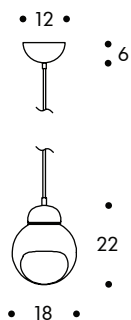

A338

design Alvar Aalto 1950

RIIPPUVALAISIN A338 "BILBERRY"

Valkoiseksi maalattua terästä.
Kattopistotulppa.
Johto valkoista muovia, 250 cm.
9W, E14 (energiansäästölamppu)
40W, E27 (hehkulamppu)

TAKLAMPA A338 "BILBERRY"

Vitlackerad stål.
Takstickpropp.
Sladden av vit plast, längd 250 cm.
9W, E14 (lågenergilampa)
40W, E27 (glödlampa)

PENDANT LAMP A338 "BILBERRY"

White painted steel
Light fixture plug.
White plastic cable, 250 cm.
9W, E14 (compact fluorescent)
40W, E27 (incandescent)

HÄNGELEUCHE A338 "BILBERRY"

Weisslackiertes Stahl.
Kontaktstecker zur Decke.
Das Kabel aus weissem Kunststoff.
Kabellänge 250 cm.
9W, E14 (Energiespar)
40W, E27 (Glühbirne)

artek
artek.fi